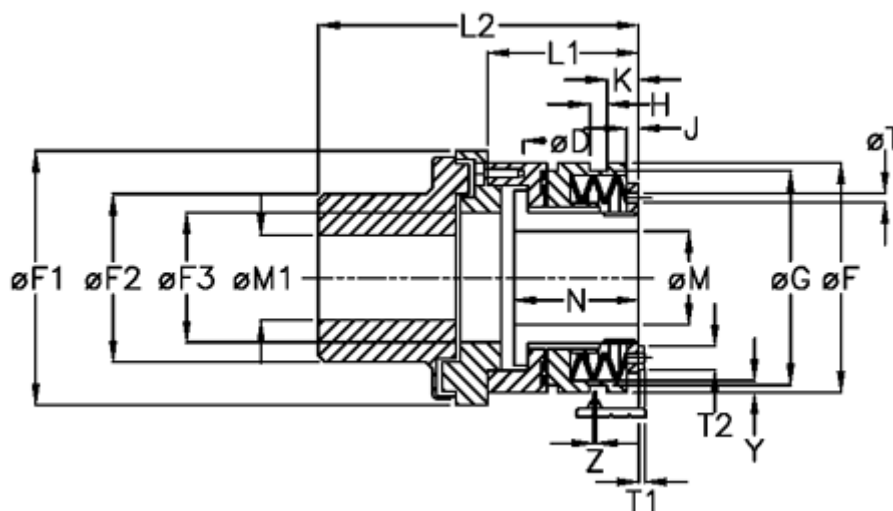

Varenummer: 46924541
 Beskrivelse: Sikkerhedskobling Safelifting D 45 S

Mål

D = 6xM8	K = 20.0	Tallerkenfjeder montering = 6x1S
F = 120	L1 = 78.0	Tallerkenfjeder udførelse = S - let
F1 = 128	L2 = 176.0	Y = 2
F2 = 90	M1 max = 60	Z = 0.1
F3 = 70	M max = 45	
G = 112.0	M min = 18	
H = 10	T1 = 4.0	
J = 8.5	T2 = 10	